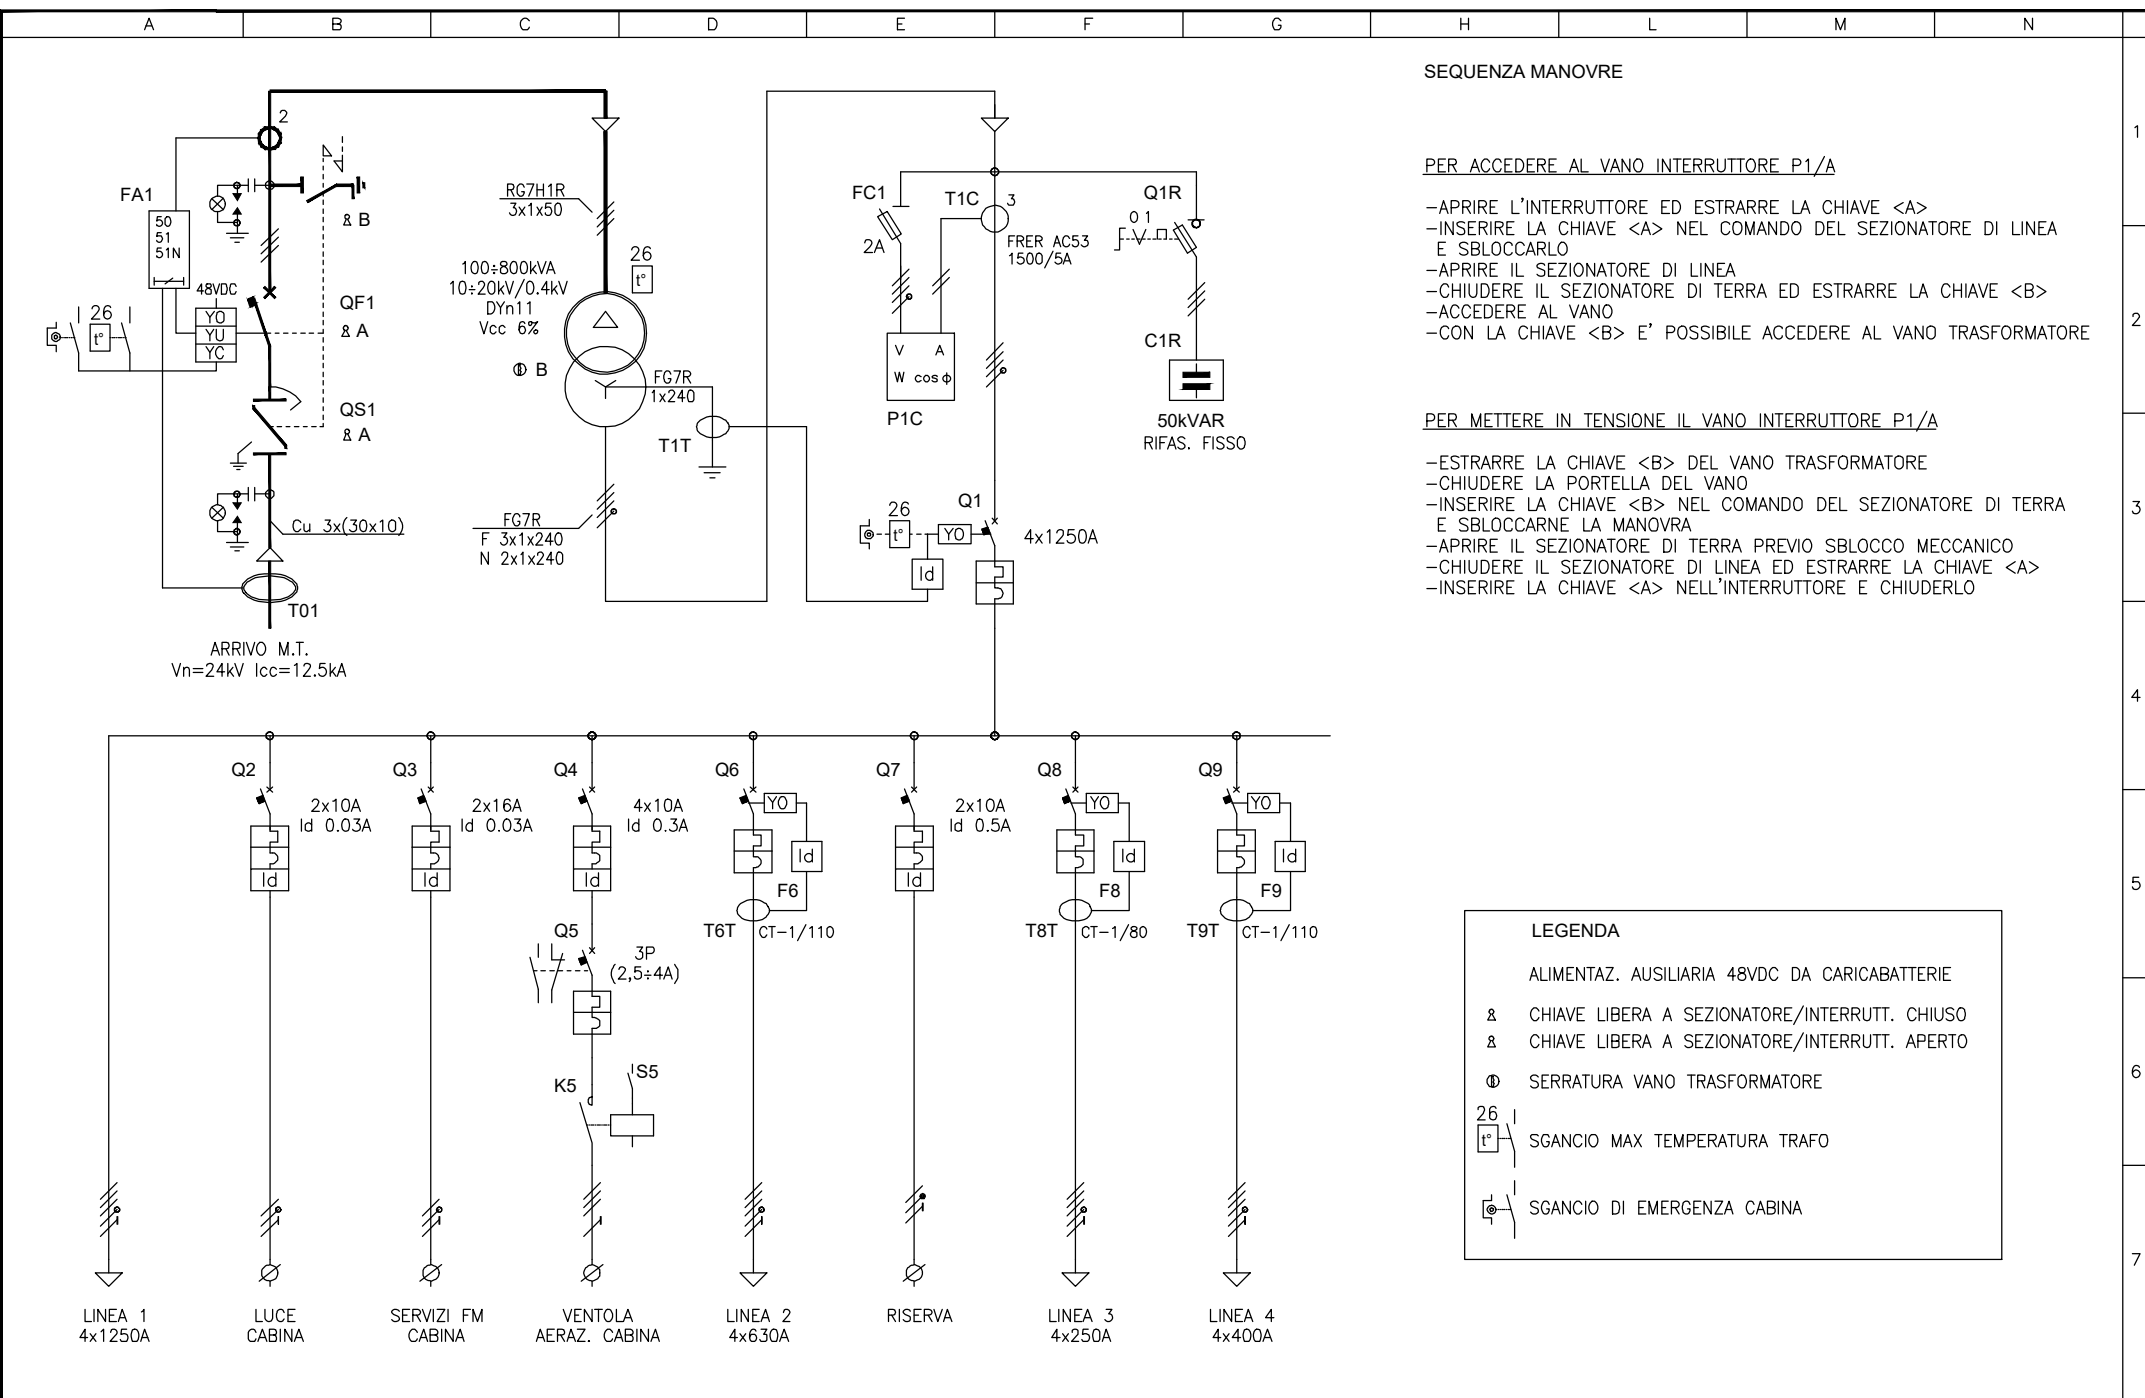

LA I.EI SRL SI RISERVA TUTTI I DIRITTI CONNESSI CON IL PRESENTE DOCUMENTO CON DIVIETO DI RIPRODURLO, UTILIZZARLO O RENDERSI ACCESSIBILE A TERZI IN ASSENZA DI PREVA AUTORIZZAZIONE

FILE	CLIENTE	REV.	DATA	10.11.11	DIS.	BAZZOLI T.	DESCRIZIONE
30413051	-	1	DATA REV.	-	CONTR.	MOSSINI G.	CABINA MT/BT DI TRASFORMAZIONE 10'
			FORMATO	-	SCALA	-	SEQUENZA MANOVRE

IMPIANTI ELETTRICI INDUSTRIALI

DIS. N. **3051**

FOGLIO **007** TOTALE **007**